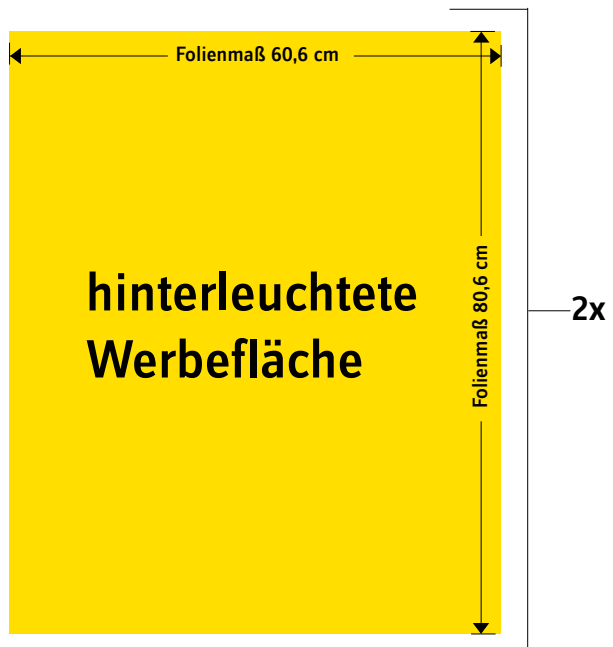

Mastenschild

Hinterleuchtet

So funktioniert's

Sie liefern zwei transluzente Folien mit folgenden Materialeigenschaften

- Lichtdurchlässig
- Feuchtigkeitsstabil
- UV-stabil
- Gleichmäßige Einfärbung im Auf- und Durchlicht
- Reduzierter Oberflächenglanz (zur Vermeidung unerwünschter Spiegelungen)
- Selbstklebend

Nach der Produktion:

- Die bedruckten Folien bitte direkt zu uns senden.
- Die Kaschierung der Folien auf die Werbefläche übernehmen DIE DRAUSSENWERBER
- Das Schild inklusive Befestigungsmaterial für Anbringung am Masten stellen DIE DRAUSSENWERBER.

Format	Breite in cm	Höhe in cm
Sichtmaß	60	80
Folienmaß	60,6	80,6

Heike Tuche
Tel. (030) 33 8 99-50 25
heike.tuche@draussenwerber.de

Sebastian Scholz
Tel. (030) 33 8 99-50 24
sebastian.scholz@draussenwerber.de