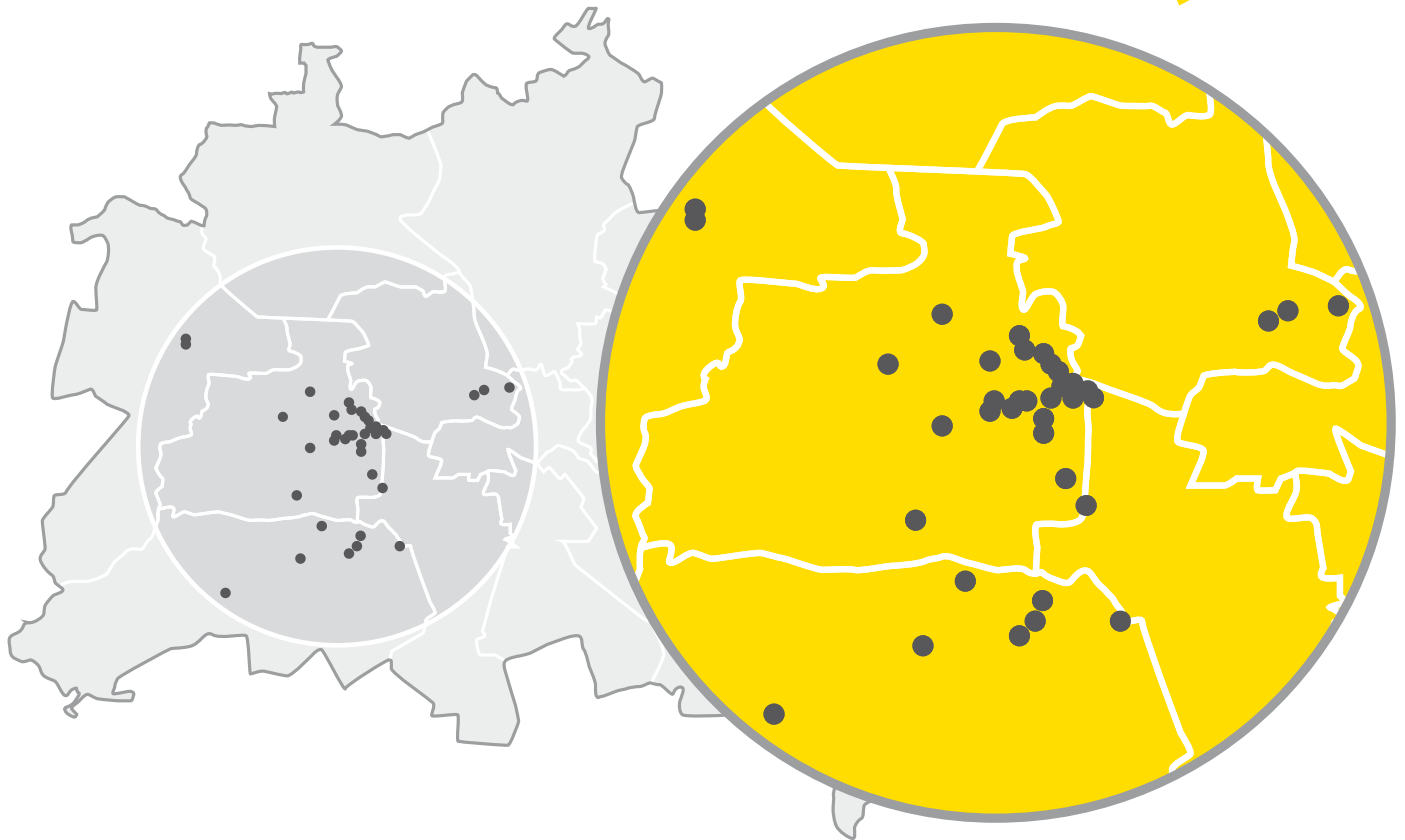

Netze	Anzahl	Klebetag	Verteilung
Kultur	40	Montag	Exklusivstandorte: nur für Kunst- und Kulturplakate, verstärkt auf dem Kurfürstendamm und in Mitte

**DIE
DRAUSSEN
WERBER**