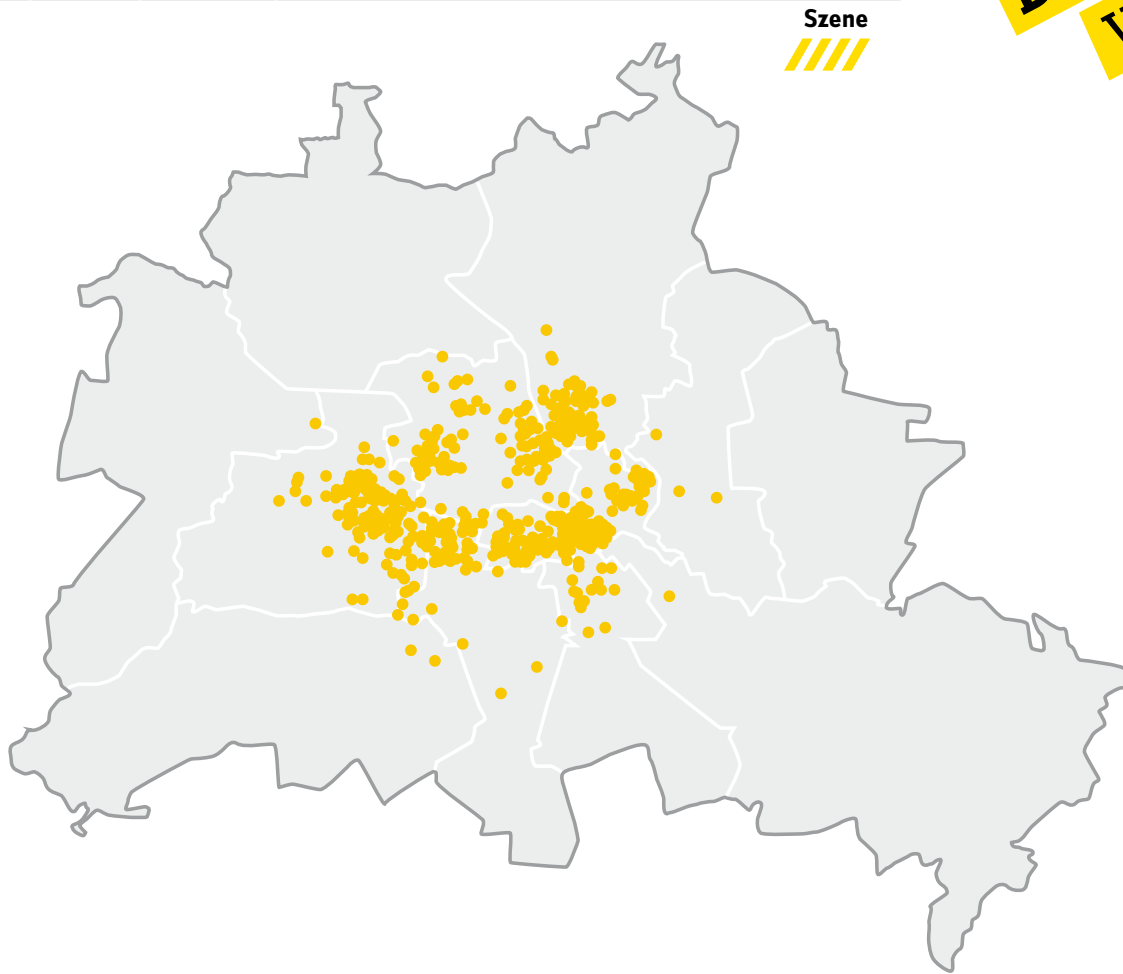

Netze	Anzahl	Klebetag	Verteilung
Szene	270	Mittwoch	in den klassischen Szenebezirken (u. a. Prenzlauer Berg, Friedrichshain-Kreuzberg und Mitte) sowie direkt vor Szenegastronomie

**DIE  
DRAUSSEN  
WERBER**