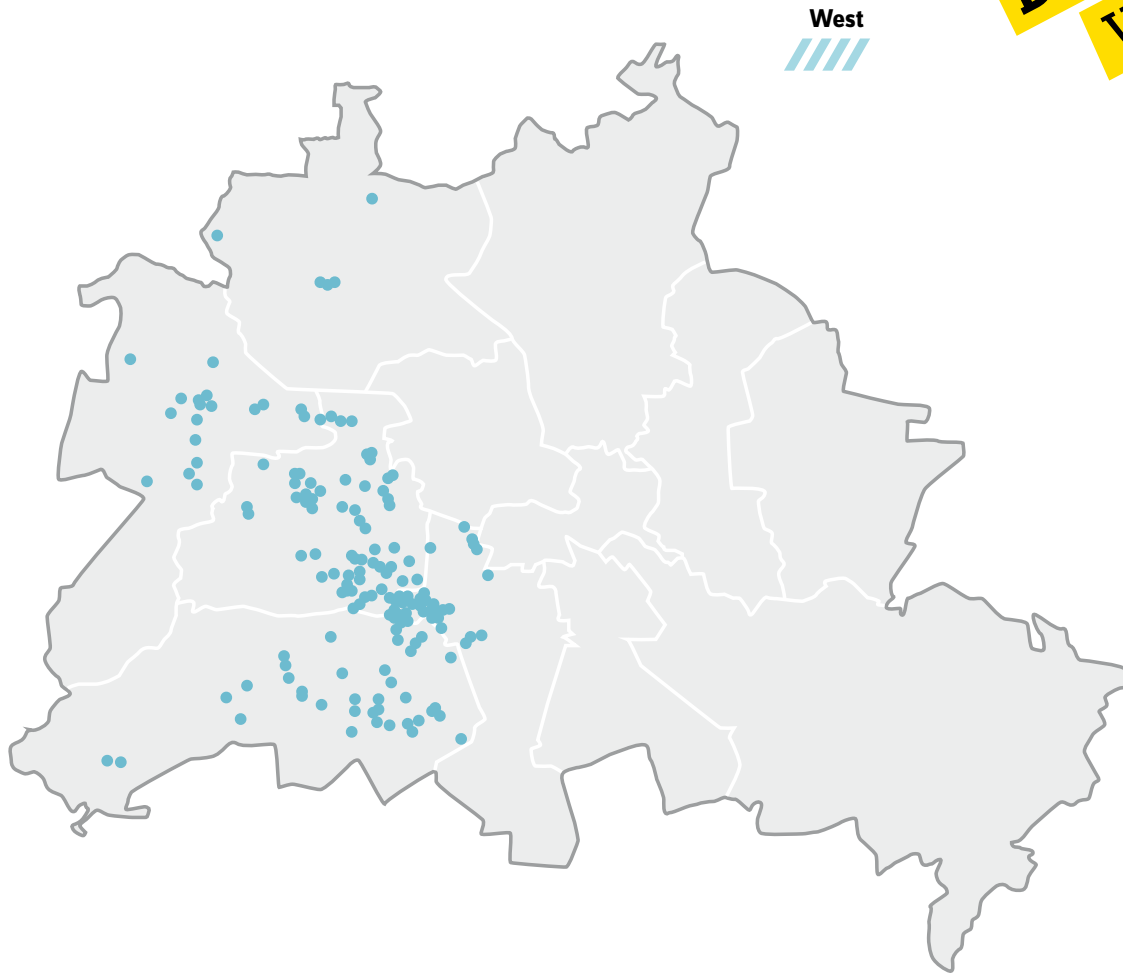

Netze	Anzahl	Klebetag	Verteilung
West	155	Freitag	gleichmäßig über den Westen Berlins verteilt

**DIE
DRAUSSEN
WERBER**

Standort_ID	Bezirk	PLZ	Standort
17361	Charlottenburg	14052	Badenallee Heerstr.
17452	Charlottenburg	14050	Eschenallee 17-19 Ebereschenallee
17514	Charlottenburg	14055	Kranzallee 61-63 Am Postfenn
17526	Charlottenburg	10585	Krumme Str. 20 Zillestr.
17558	Charlottenburg	14052	Olympische Str. Oldenburgallee
17657	Charlottenburg	10625	Pestalozzistr. 92 a Leibnizstr.
17675	Charlottenburg	14050	Platanenallee 9 nh. Lindenallee
17706	Charlottenburg	10625	Schillerstr. 104 a nh. Leibnizstr.
17716	Charlottenburg	14055	Schirwindter Allee 2 nh. Heerstr.
17814	Charlottenburg	14057	Suarezstr. 19 Neue Kantstr.
17840	Charlottenburg	10589	Tauroggener Str. 37 nh. Osnabrücker Str.
18026	Charlottenburg	10589	Brahestr. ggb. 36
18186	Charlottenburg	14055	Dauerwaldweg 1 hinter Eichkampstr.
18273	Charlottenburg	14052	Frankenallee 5 Karolingerplatz
18340	Charlottenburg	10587	Galvanistr. 3-4
18361	Charlottenburg	13627	Geißlerpfad 25 Heckerdamm
18382	Charlottenburg	10629	Gervinusstr. Holtzendorfstr.
18495	Charlottenburg	10587	Guerickestr. Röntgenstr.
18504	Charlottenburg	13627	Habermannzeile Heilmannring
18555	Charlottenburg	10585	Hebbelstr. Fritschestr.
18578	Charlottenburg	13627	Heinickeweg nb. Nr. 1 nh. Toeplerstr.
18701	Charlottenburg	13629	Jungfernheide Goebelstr.
18730	Charlottenburg	10589	Kaminer Str. 11 Osnabrücker Str.
18752	Charlottenburg	14025	Kastanienallee Bayernallee
19053	Charlottenburg	14052	Meiningenallee Reichsstr.
19229	Charlottenburg	14052	Preußenallee 13 Westendallee
19293	Charlottenburg	14050	Reußallee 3 Altenburger Allee
19316	Charlottenburg	14057	Riehlstr. Wundtstr.
19471	Charlottenburg	14059	Sophie-Charlotten-Str. 100 Gardes-Du-Corps-Str.
19523	Charlottenburg	14052	Stendelweg 46 Siedlung Ruhleben
19801	Charlottenburg	14052	Württembergallee 8 Länderallee
17262	Reinickendorf	13503	Alt-Heiligensee 70 / Fährstr.
17284	Reinickendorf	13507	Alt-Tegel 38
17285	Reinickendorf	13507	Alt-Tegel 8 ggb. Treskowstr.
18224	Reinickendorf	13467	Falkentaler Steig 2 Hermsdorfer Damm
18440	Reinickendorf	13507	Greenwichpromenade An der Sechserbrücke
17221	Schöneberg	12159	Albestr. 36 Lauterstr. 10
17222	Schöneberg	12159	Albestr. 9 Handjerystr.
17223	Schöneberg	12105	Alboinplatz Kaiserin-Augusta-Str.
17317	Schöneberg	10783	An der Apostelkirche 5 nh. Kurfürstenstr.