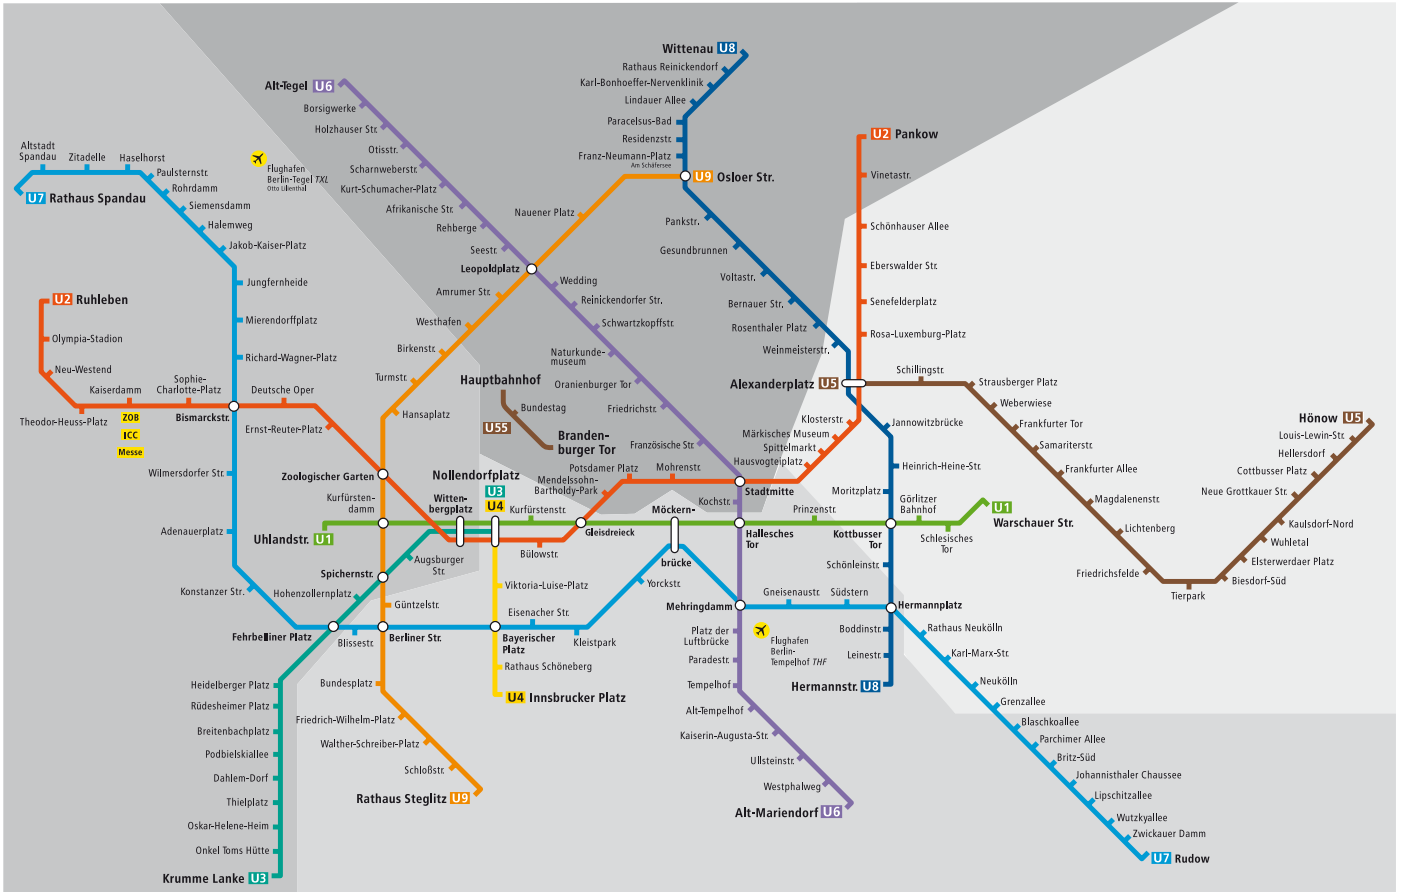

Netze	Anzahl	Klebetag	Verteilung
West	100	Freitag	Charlottenburg-Wilmersdorf, Spandau, Steglitz-Zehlendorf, Mitte u. a.

**DIE
DRAUSSEN
WERBER**

West
///

Standort_ID	Bezirk	PLZ	Standort
28210	Charlottenburg	10627	U-Bhf. Bismarckstr. Bahnsteig U2 Rtg. Ruhleben
28213	Charlottenburg	10627	U-Bhf. Bismarckstr. Bahnsteig U2 Rtg. Pankow
28226	Charlottenburg	10587	U-Bhf. Ernst-Reuter-Platz D Ausgang I/1
28230	Charlottenburg	10587	U-Bhf. Ernst-Reuter-Platz B Ausgang I/2
28232	Charlottenburg	10587	U-Bhf. Ernst-Reuter-Platz A Ausgang II/1
28244	Charlottenburg	10587	U-Bhf. Ernst-Reuter-Platz A Bahnsteig Rtg. Ruhleben
28252	Charlottenburg	14057	U-Bhf. Kaiserdamm A Ausgang I/3
28262	Charlottenburg	14057	U-Bhf. Kaiserdamm Bahnsteig Rtg. Ruhleben , rechts
28264	Charlottenburg	14057	U-Bhf. Kaiserdamm B Bahnsteig Rtg. Ruhleben
28271	Charlottenburg	14052	U-Bhf. Neu-Westend Ausgang I
28277	Charlottenburg	14052	U-Bhf. Olympia-Stadion A Bahnsteig Rtg. Ruhleben
28281	Charlottenburg	14052	U-Bhf. Olympia-Stadion A Bahnsteig Rtg. Pankow
28283	Charlottenburg	14052	U-Bhf. Olympia-Stadion B Bahnsteig Rtg. Pankow
28285	Charlottenburg	14052	U-Bhf. Olympia-Stadion A Ausgang II
28288	Charlottenburg	14052	U-Bhf. Ruhleben A Schalterhalle
28293	Charlottenburg	14059	U-Bhf. Sophie-Charlotte-Platz A Ausgang I/2
28295	Charlottenburg	14059	U-Bhf. Sophie-Charlotte-Platz A Ausgang II/1
28299	Charlottenburg	14059	U-Bhf. Sophie-Charlotte-Platz Bahnsteig Rtg. Ruhleben , mitte
28303	Charlottenburg	14052	U-Bhf. Theodor-Heuss-Platz A Bahnsteig Rtg. Ruhleben
28305	Charlottenburg	14052	U-Bhf. Theodor-Heuss-Platz C Bahnsteig Rtg. Ruhleben
28306	Charlottenburg	14052	U-Bhf. Theodor-Heuss-Platz D Bahnsteig Rtg. Ruhleben
28309	Charlottenburg	14052	U-Bhf. Theodor-Heuss-Platz F Bahnsteig Rtg. Ruhleben
28310	Charlottenburg	14052	U-Bhf. Theodor-Heuss-Platz F Bahnsteig Rtg. Pankow
28312	Charlottenburg	14052	U-Bhf. Theodor-Heuss-Platz D Bahnsteig Rtg. Pankow
28313	Charlottenburg	14052	U-Bhf. Theodor-Heuss-Platz C Bahnsteig Rtg. Pankow
28315	Charlottenburg	14052	U-Bhf. Theodor-Heuss-Platz A Bahnsteig Rtg. Pankow
28321	Charlottenburg	10623	U-Bhf. Zoologischer Garten B U2 Ausgang I/2
28331	Charlottenburg	10623	U-Bhf. Zoologischer Garten C Bahnsteig U2 Rtg. Ruhleben
28345	Charlottenburg	10629	U-Bhf. Adenauerplatz A Bahnsteig Rtg. Rathaus Spandau
28353	Charlottenburg	10629	U-Bhf. Adenauerplatz D Ausgang I/1 + I/2
28357	Charlottenburg	13627	U-Bhf. Jakob-Kaiser-Platz A Ausgang II/2
28363	Charlottenburg	13627	U-Bhf. Jakob-Kaiser-Platz B Ausgang I/2
28365	Charlottenburg	13627	U-Bhf. Jakob-Kaiser-Platz A Bahnsteig Rtg. Rudow
28367	Charlottenburg	13627	U-Bhf. Jakob-Kaiser-Platz B Bahnsteig Rtg. Rathaus Spandau
28372	Charlottenburg	10589	U-Bhf. Mierendorffplatz A Bahnsteig
28375	Charlottenburg	10589	U-Bhf. Mierendorffplatz B Vorhalle I
28378	Charlottenburg	10589	U-Bhf. Mierendorffplatz B Ausgang II/4
28379	Charlottenburg	10589	U-Bhf. Mierendorffplatz C Ausgang II/2
28386	Charlottenburg	10585	U-Bhf. Richard-Wagner-Platz B Ausgang I/1
28390	Charlottenburg	10585	U-Bhf. Richard-Wagner-Platz D Ausgang I/2