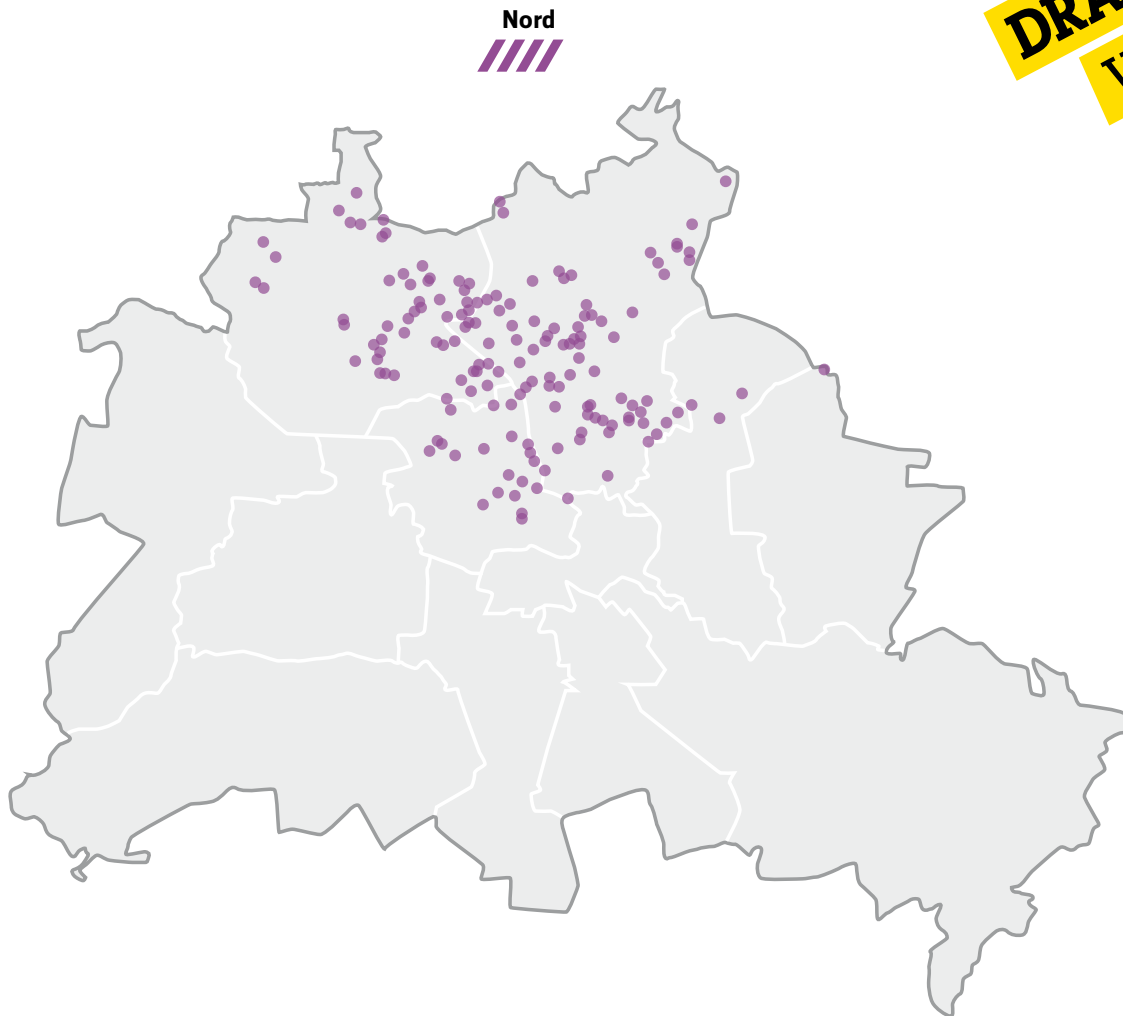

Netze	Anzahl	Verteilung
Nord	180	Pankow, Reinickendorf, Mitte u.a.

**DIE
DRAUSSEN
WERBER**

Standort_ID	Bezirk	PLZ	Standort
15280	Friedrichshain	10249	Otto-Braun-Str. hinter Mollstr. staw.
14690	Hohenschönhausen	13088	Hansastr. 216 Mittelinsel hinter ggü. Feldtmannstr. staw.
14692	Hohenschönhausen	13053	Hansastr. 1 hinter Indira-Gandhi-Str.
14694	Hohenschönhausen	13088	Hansastr. 215 Mittelinsel vor Feldtmannstr. stew.
15800	Hohenschönhausen	13053	Wartenberger Str. 48-50 Mittelinsel hinter Anna-Ebermann-Str.
15555	Marzahn	12689	Schorfheidestr. hinter Klandorfer Str. stew. (hinter Gleisschleife Schorfheidestr.)
4486	Mitte	10115	Invalidenstr. ggü. 149-155 hinter Ackerstr. Rtg. Chausseestr.
14550	Mitte	10117	Georgenstr. ggü. 45 hinter Am Kupfergraben
14683	Mitte	10115	Hannoversche Str. 9 vor Platz vor dem Neuen Tor
15731	Mitte	10119	Torstr. 109-111 vor Brunnenstr. (Rosenthaler Platz)
15732	Mitte	10115	Torstr. 223-225 vor Chausseestr.
37475	Mitte	10117	Dorotheenstr. 19-21 hinter Universitätsstr.
14133	Pankow	13127	Bahnhofstr. 13-14 hinter Pankstr.
14224	Pankow	13127	Blankenburger Str. 154 vor Pasewalker Str.
14228	Pankow	13159	Blankenfelder Chaussee ggü. Haus Nr. 5 (Botanischer Volkspark Blankenfelde) staw.
14238	Pankow	13127	Blankenfelder Str. 97 vor ggü. Aubertstr.
14286	Pankow	13156	Buchholzer Str. 84a hinter Wackenbergstr. stew.
14287	Pankow	13156	Buchholzer Str. vor Charlottenstr. stew.
14423	Pankow	13189	Elsa-Brändström-Str. 2 hinter Berliner Str.
14487	Pankow	13158	Fontanestr. 83 vor Schillerstr. Rtg. Lessingstr.
14489	Pankow	13156	Friedrich-Engels-Str. 44 hinter Platanenstr. staw.
14493	Pankow	13158	Friedrich-Engels-Str. hinter Wiesenwinkel
14494	Pankow	13156	Friedrich-Engels-Str. vor Nordendstr. staw.
14555	Pankow	13156	Germanenstr. 35-36 hinter ggü. Eisenblätterstr.
14603	Pankow	13189	Granitzstr. hinter ggü. Retzbacher Weg
14710	Pankow	13127	Hauptstr. 153 vor Schönhauser Str.
14718	Pankow	13127	Hauptstr. 60 vor Gravensteinstr.
14773	Pankow	13156	Hermann-Hesse-Str. 14 vor Waldstr. stew.
14775	Pankow	13156	Hermann-Hesse-Str. 70 vor ggü. Tschaikowskistr.
14784	Pankow	13156	Herthaplatz 7-8 vor Waldowstr. stew.
14899	Pankow	13156	Karower Str. 10-11 hinter Elisabeth-Christinen-Str
14917	Pankow	13189	Kissingenstr. 5-6 vor Lohmestr.
15038	Pankow	13158	Lessingstr. 59 hinter Fontanestr.
15040	Pankow	13158	Lessingstr. vor Uhlandstr. Rtg. Fontanestr.
15066	Pankow	13156	Lindenberger Str. vor ggü. Karower Str.
15306	Pankow	13127	Pasewalker Str. Mittelinsel hinter Blankenburger Str. staw.
15308	Pankow	13127	Pasewalker Str. 28 vor Blankenburger Str. stew.
15309	Pankow	13127	Pasewalker Str. 86-87 Mittelinsel vor ggü. Marienstr. staw.
15310	Pankow	13127	Pasewalker Str. Mittelinsel vor Pankower Str. staw.